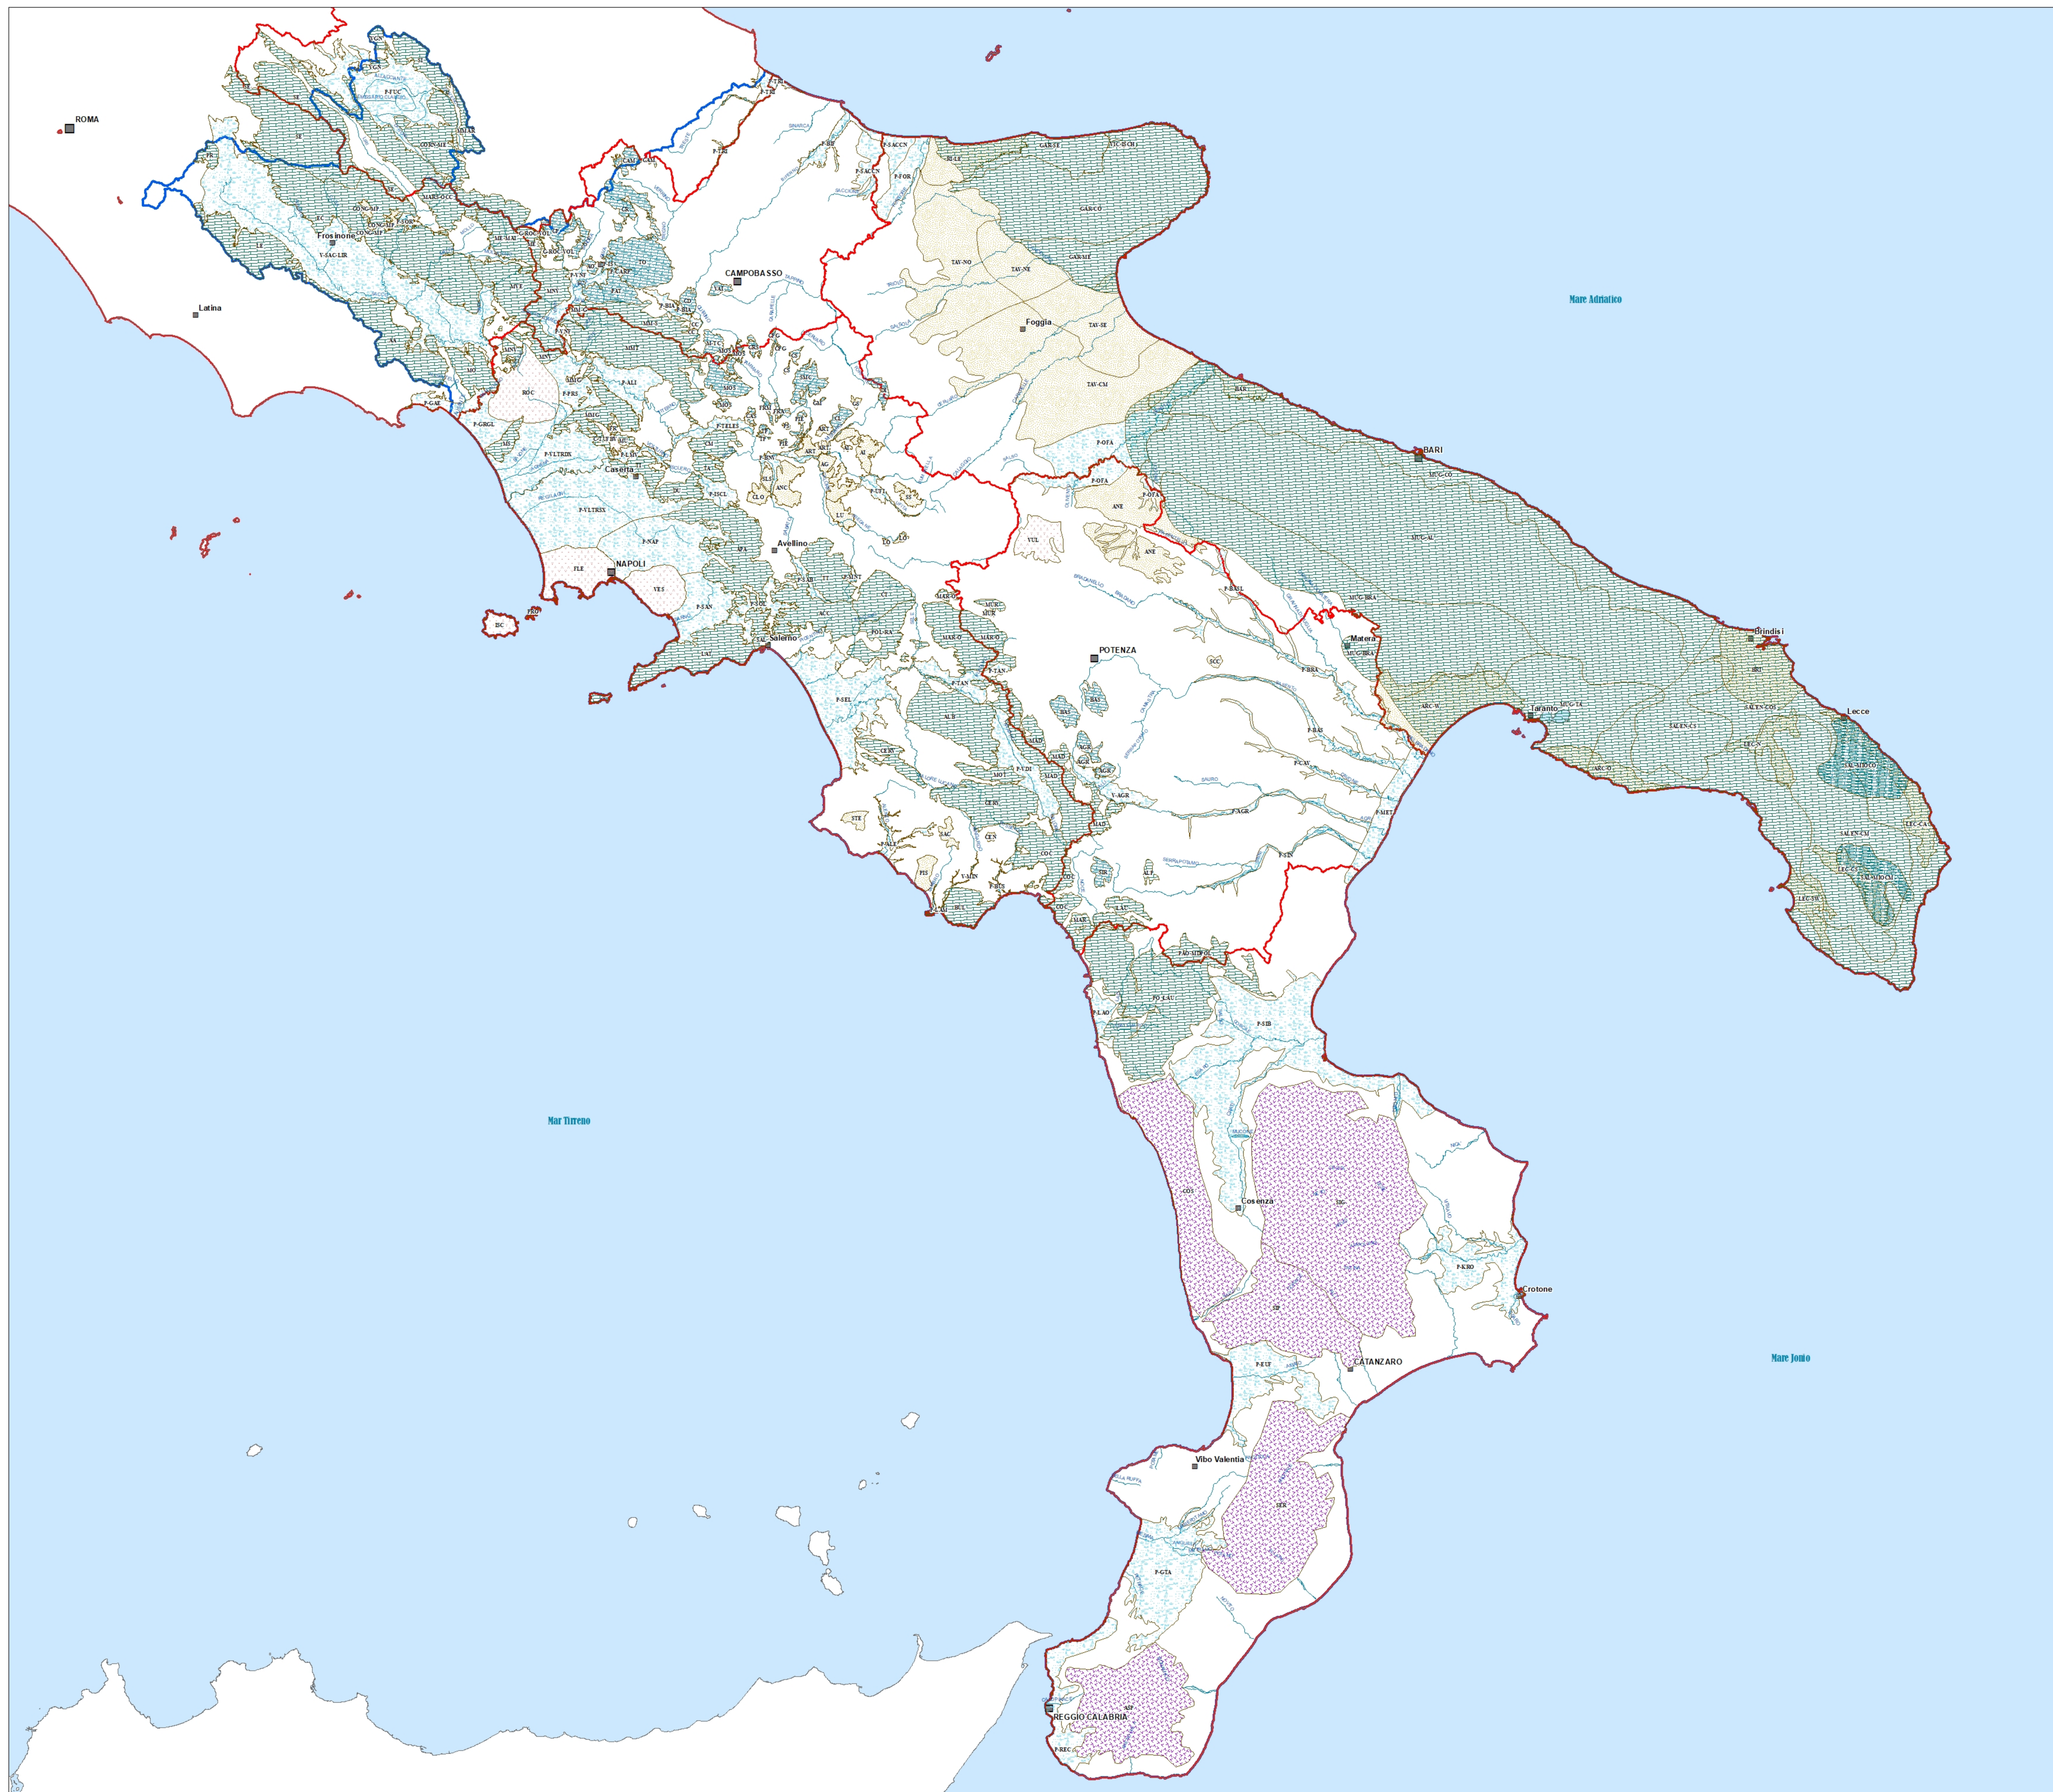

**PIANO DI GESTIONE DELLE ACQUE
CICLO 2021-2027**

Elaborato	TAV. 2_2
Carta dei Corpi Idrici Sotterranei	
	Scala 1: 600.000

Legenda

Limiti dei reticoli idrografici dell'Appennino meridionale
 Limiti Regionali
 Idrografia principale
 Laghi